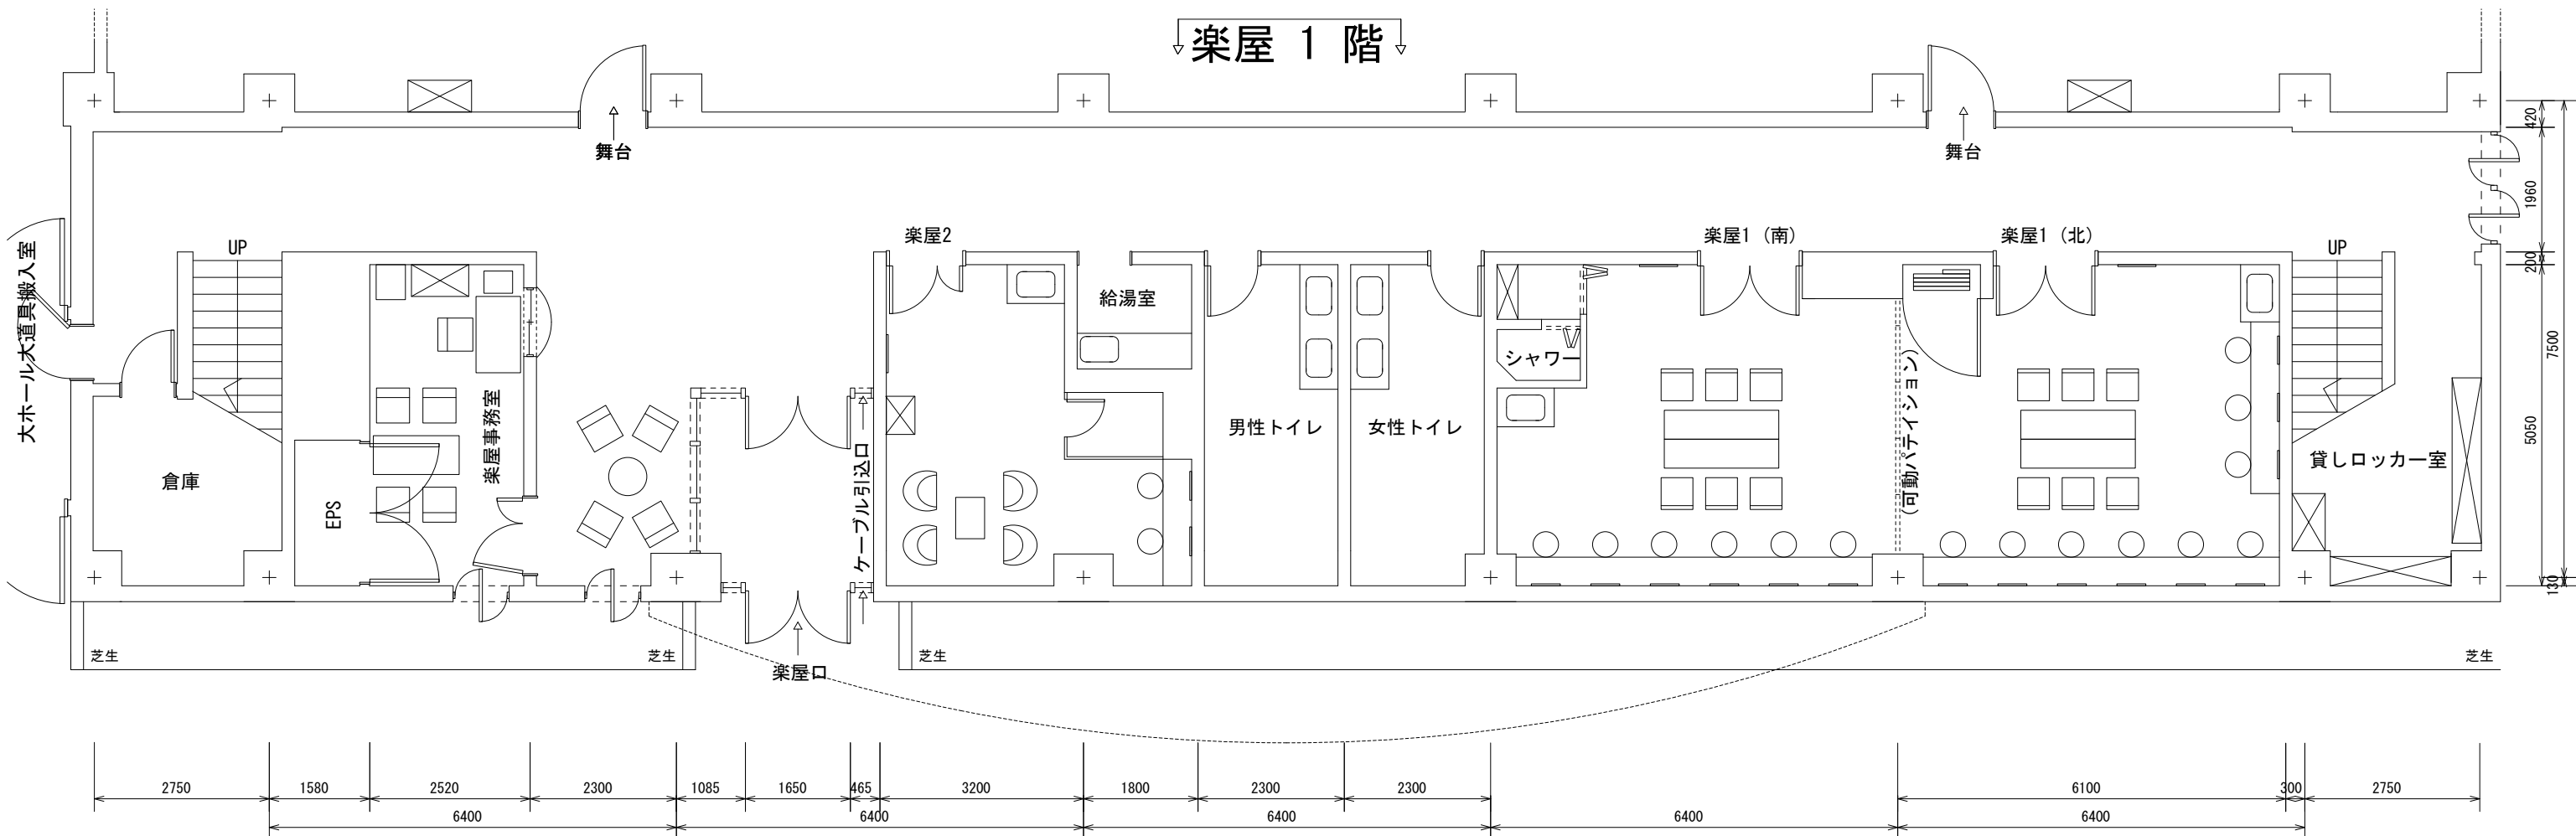

↑ 楽屋 2 階 ↓  
 ↓ 楽屋 1 階 ↑

韮崎市文化ホール  
 大ホール楽屋平面図

(1:100)A3