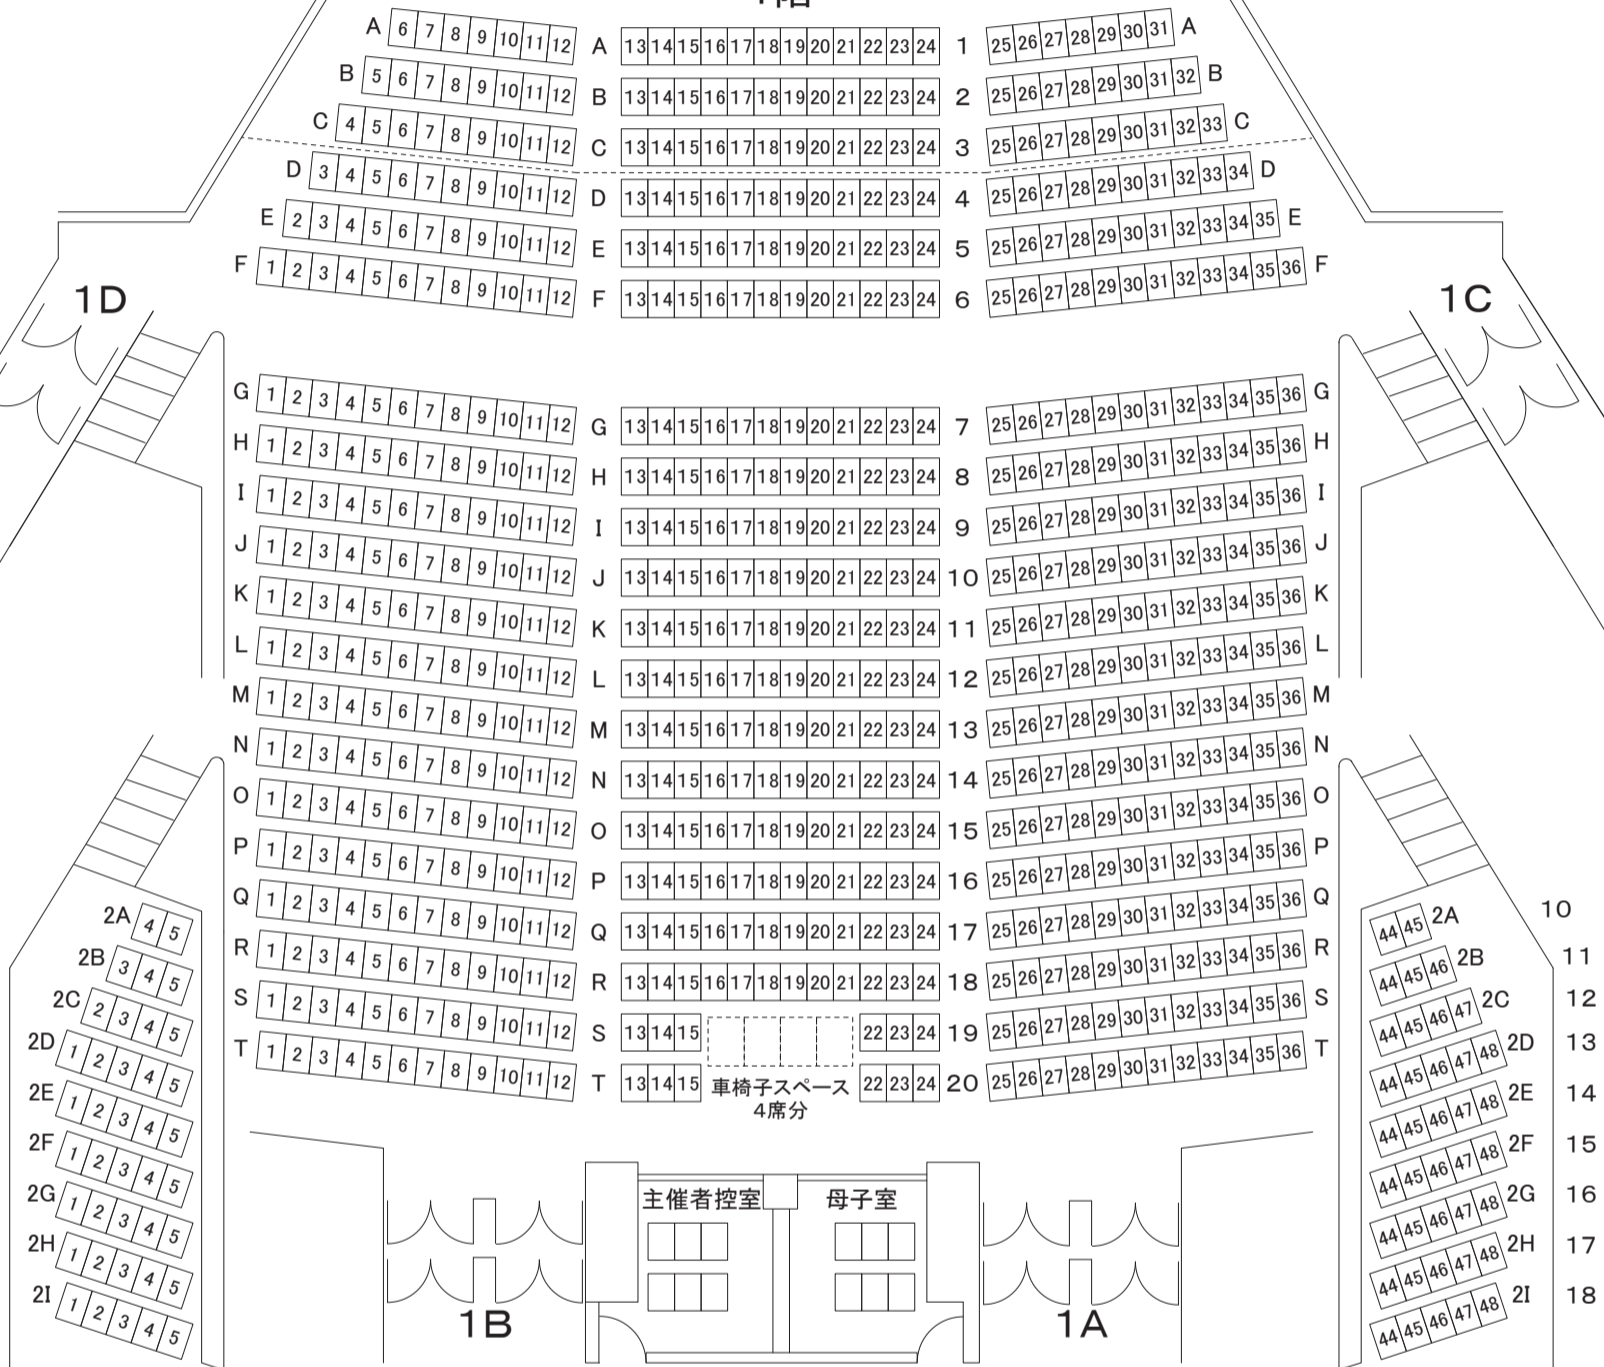

東京エレクトロン 荏崎文化ホール 大ホール座席表

ステージ

1階

2階

1階席 678席
2階席 318席
車椅子スペース 4席
合計 1000席