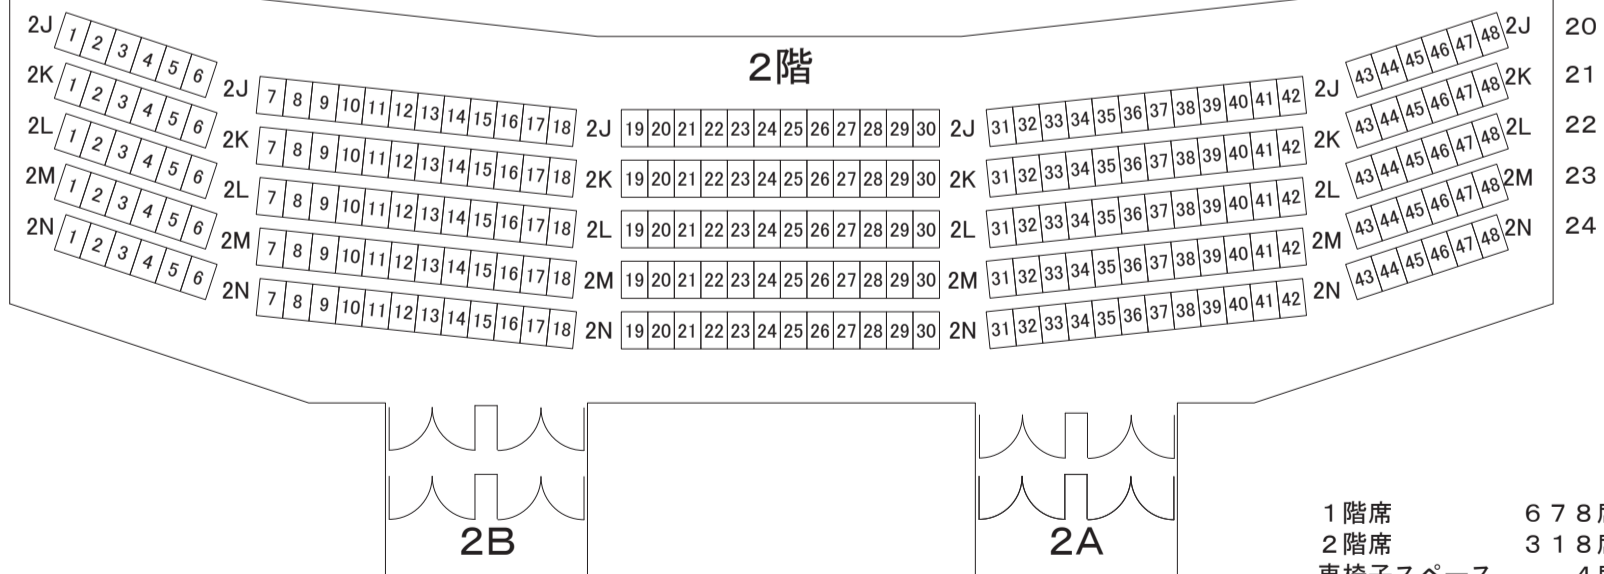

東京エレクトロン 荏崎文化ホール 大ホール座席表

ステージ

1階

2階

1階席 678席
2階席 318席
車椅子スペース 4席
合計 1000席